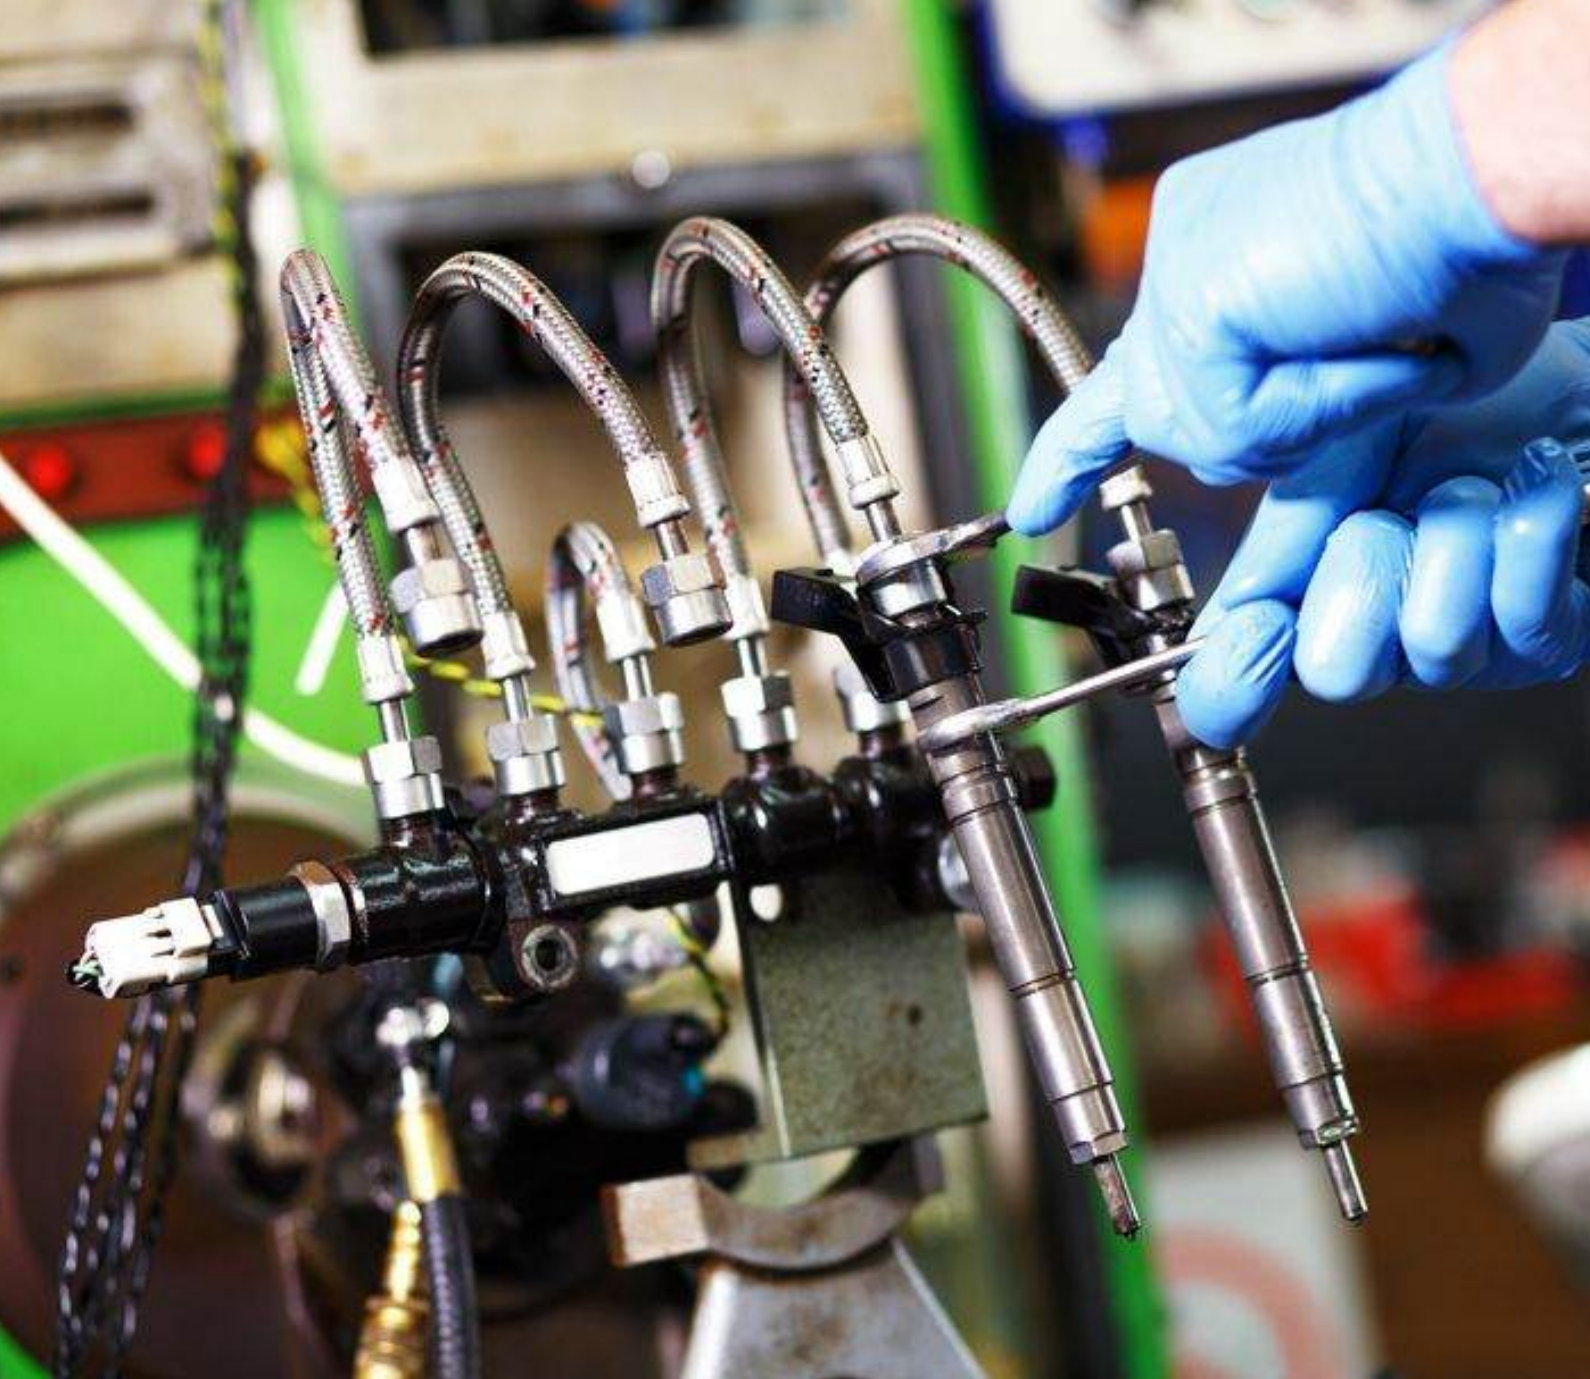

BANCOS DE PRUEBAS PARA DIESEL Y BENCINEROS

—