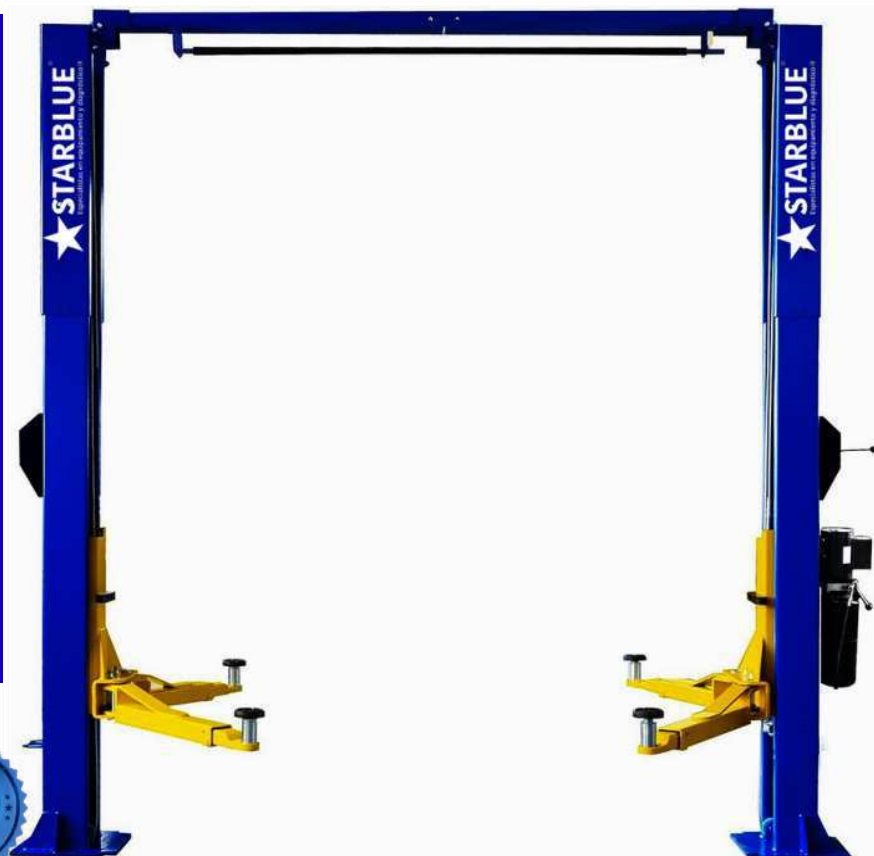

# ELEVADORES

---

# ELEVADOR DOS COLUMNAS 4 TON - STD

Elevador do columnas plataforma al piso  
Capacidad de levante: 4.000 Kg  
Altura mínima: 100 mm  
Tiempo de levante: 60 S  
Voltaje: 220V, 50/60 HZ  
Potencia: 2.2 KW  
Distancia entre columna max: 3437 mm  
Distancia entre columnas interior: 2900 mm  
Altura postes: 3.880 mm.  
Peso total: 619 Kg

# ELEVADOR DOS COLUMNAS 4 TON - PL

Elevador 2 columnas 4,0 ton paso libre  
Capacidad de levante: 4.000 Kg  
- Altura mínima: 100 mm  
- Tiempo de levante: 60 S  
- Voltaje: 220V, 50/60 HZ  
- Potencia: 2.2 KW  
- Distancia entre columna max: 3437 mm  
- Distancia entre columnas interior: 2900 mm  
- Altura postes: 3.880 mm.  
- Peso total: 619 Kg

# ELEVADOR DOS COLUMNAS 5 TON - STD

Elevador 2 columnas 5,0 ton al piso

- Capacidad de levante: 5.000 Kg
- Altura de levante: 1800 mm
- Altura mínima: 100 mm
- Tiempo de levante: 60-65 S
- Voltaje: 220V, 50/60 HZ
- Potencia: 2.2 KW
- Distancia entre columna max: 3964 mm
- Distancia entre columnas interior: 3414 mm
- Altura postes: 2.920 mm.
- Peso total: 831 Kg