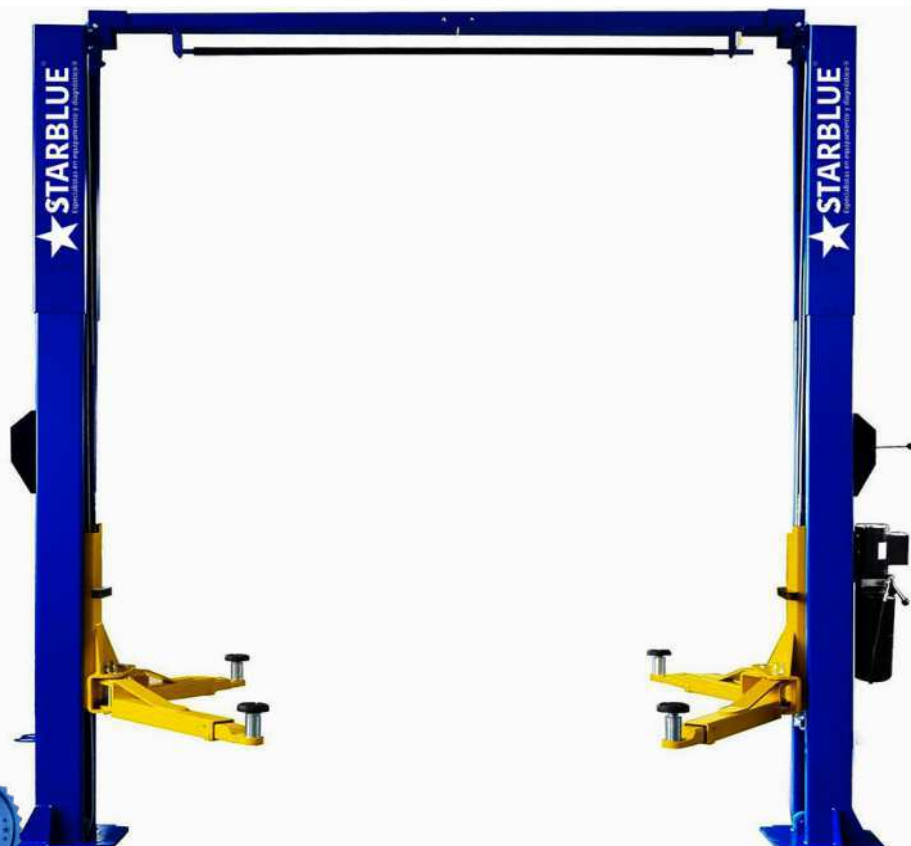

# ELEVADOR DOS COLUMNAS 5 TON - PL

Elevador 2 columnas 5,0 ton paso libre

- Capacidad de levante: 5.000 Kg
- Altura de levante: 1800 mm
- Altura mínima: 110 mm
- Tiempo de levante: 60-65 S
- Voltaje: 220V, 50/60 HZ
- Potencia: 2.2 KW
- Distancia columnas interior: 3390 mm
- Altura postes: 4,420 mm.
- Peso total: 831 Kg

# ELEVADOR 4 COLUMNAS PARA ALINEACIÓN CON GATO CENTRAL

Capacidad de elevación 5000 kg  
Capacidad del gato central 2000 Kg  
Altura de elevador principal de 1700 mm, centrales 470 mm  
Tiempo de elevación 37 segundos  
Longitud de la plataforma 5000mm  
Ancho de la plataforma 600 mm  
Potencia del motor 2,2 Kw  
Suministro electrico 220v/50Hz/1Ph  
Peso 1700kg